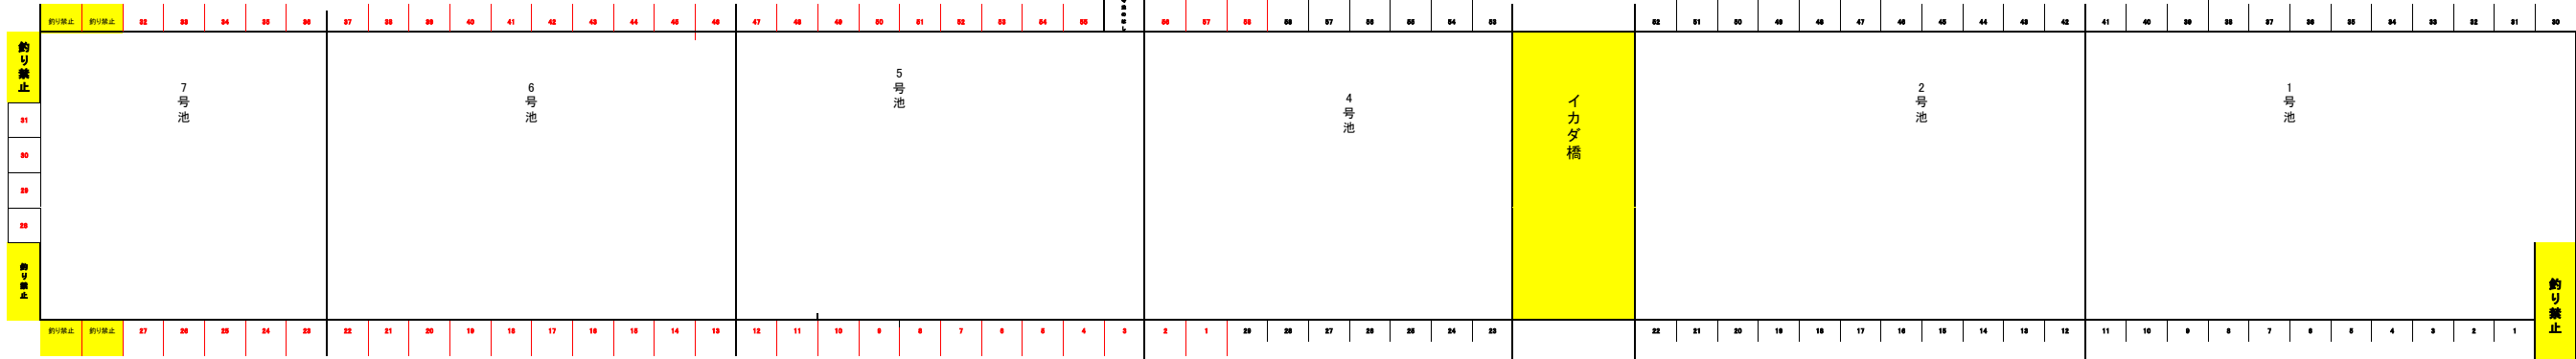

第三駐車場

対岸側

対岸側

駐車場側

釣り公園側

釣り禁止

釣り堀入口

釣り公園事務所

7号池

6号池

5号池

4号池

イカダ橋

2号池

1号池

- Top row (left to right): 32, 33, 34, 35, 36, 37, 38, 39, 40, 41, 42, 43, 44, 45, 46, 47, 48, 49, 50, 51, 52, 53, 54, 55, 56, 57, 58, 59, 60, 61, 62, 63, 64, 65, 66, 67, 68, 69, 70, 71, 72, 73, 74, 75, 76, 77, 78, 79, 80, 81, 82, 83, 84, 85, 86, 87, 88, 89, 90, 91, 92, 93, 94, 95, 96, 97, 98, 99, 100
- Bottom row (left to right): 37, 38, 39, 40, 41, 42, 43, 44, 45, 46, 47, 48, 49, 50, 51, 52, 53, 54, 55, 56, 57, 58, 59, 60, 61, 62, 63, 64, 65, 66, 67, 68, 69, 70, 71, 72, 73, 74, 75, 76, 77, 78, 79, 80, 81, 82, 83, 84, 85, 86, 87, 88, 89, 90, 91, 92, 93, 94, 95, 96, 97, 98, 99, 100